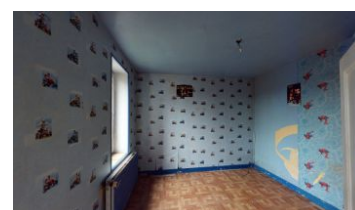

29 000 € Honoraires inclus

26000 € Hors honoraires

Honoraires de 11,5% à la charge de l'acquéreur

Exclusivité

Description :

MAISON 15 MN DOMPIERRE EN EXCLUSIVITE - Vous avez envie d'investir ou de réaliser votre premier achat ? A Jaligny, venez découvrir le potentiel de rénovation et d'aménagement de cette maison. Vous aurez la possibilité de doubler sa surface grâce à son grenier aménageable. Actuellement le rez-de-chaussée comprend : entrée, séjour, cuisine, 2 chambres, bureau, salle d'eau avec WC. Garage, puit, cave, cour et jardin d'une surface de 430 m². Chauffage gaz, fosse septique Visite virtuelle disponible sur notre site internet : www.immocentrefrance.fr Prix hors honoraires : 35 000 euros net vendeur, honoraire charge acquéreur : 8,5 % TTC soit 38 000 euros frais d'agence compris Contact : Pauline PASQUET négociatrice indépendante au 06 31 36 58 84