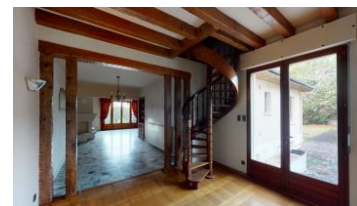

MAISON CONTEMPORAINE 25 MIN MOULINS

115 m² 6 pièces

Numéro mandat **D7603M**

240 000 € Honoraires inclus
 230000 € Hors honoraires
 Honoraires de 4,3% à la charge de l'acquéreur

Description :

MAISON CONTEMPORAINE 25 MIN MOULINS EN EXCLUSIVITE - A Dompierre-sur-Besbre (25 Min de Moulins), nous vous proposons cette grande maison de style contemporain composée d'un sous-sol avec une buanderie, un local technique et une cave. Au rez-de-chaussée, un beau séjour, une cuisine, une salle de bain, un WC indépendant et deux chambres, un salon. Au premier étage : une chambre. Grande dépendance type entrepôt ou atelier de plus de 200 m², sur un beau jardin arboré de 4002 m². Prix hors honoraires 230 000 euros Honoraire charge acquéreur 4.34% TTC Visite virtuelle bientôt disponible sur notre site internet : www.immo-centre-france.fr Contact : Pauline Pasquet négociatrice indépendante au 06 31 36 58 84