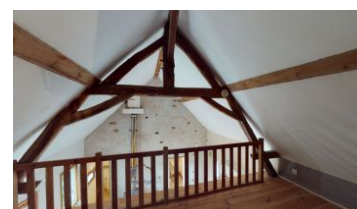

MAISON COUP DE COEUR THIEL SUR ACOLIN

66 m² 3 pièces

Numéro mandat D38Y

102 500 € Honoraires inclus

95000 € Hors honoraires

Honoraires de 7,9% à la charge de l'acquéreur

Exclusivité

Description :

MAISON COUP DE COEUR THIEL SUR ACOLIN EN EXCLUSIVITE - A 20 mn d'YZEURE, située à THIEL SUR ACOLIN. Vous avez envie d'une maison avec tous charmes réunis ? Nous vous emmenons à THIEL SUR ACOLIN, dans la belle campagne avec 7841 m² de terrain. Cette charmante maison a été rénovée il y a environ 8/10 ans et se compose d'une entrée, d'une cuisine ouverte sur son superbe séjour avec briques apparentes, une belle hauteur sous plafond, une chambre de plain pied, une salle d'eau, un coin buanderie, un WC indépendant. A l'étage une 2ème chambre et une mezzanine avec un beau parquet. Le terrain est entièrement clos comporte un abri, chalet en bois, une autre cabane de jardin et une dépendance avec deux petites écuries dans la parcelle autour de la maison, et le reste du terrain peut éventuellement accueillir vos animaux. Puit mitoyen avec le voisin. Chauffage principal : poêle à bois et radiateurs électriques. Fosse septique (contrôle en cours sur la conformité). Prix hors honoraires : 95 000 euros net vendeur, honoraires charge acquéreur : 7,89 % TTC du prix du bien soit 102 500 euros frais d'agence compris. DPE classe G logement à consommation excessive. Une visite virtuelle est disponible sur notre site : www.immocentrefrance.fr

Informations principales :

Numéro mandat : D38Y

Surface habitable : 66

Nombre de pièces : 3

Surface du terrain : 7841

Année de construction :

Chambres : 2

Les diagnostics :

Diagnostic de Performance Energétique (DPE)
DPE : 517 kWh/m²/an

Emission de Gaz à Effet de Serre (GES)
GES : 16 kgCO₂/m²/an