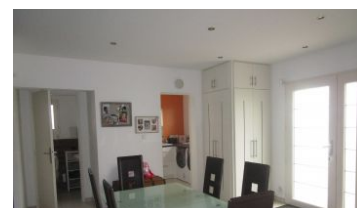

282 000 € Honoraires inclus
272000 € Hors honoraires
Honoraires de 3,7% à la charge de l'acquéreur

Description :

MAISON SUR 2 NIVEAUX AXE ST GERMAIN-ST REMY, belle maison entièrement rénovée avec goût et qualité. Rez de chaussée: lumineuse salle à manger, salon, grande cuisine aménagée, bureau, salle de bains, wc. A l'étage: 3 chambres, mezzanine, salle d'eau, wc. Véritable coup coeur pour cette maison offrant une vue dégagée sur la campagne. 2 garages avec portes motorisées. Terrain clos et arboré de 990 m², allée goudronnée, portail électrique. Chauffage bois et électrique, tout à l'égout. Belles prestations, à visiter!!!