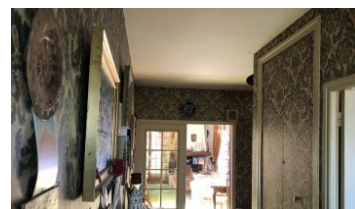

150 000 € Honoraires inclus

142000 € Hors honoraires

Honoraires de 5,6% à la charge de l'acquéreur

Description :

Maison/Villa COMMENTRY PROCHE CENTRE VILLE PAVILLON INDEPENDANT DES ANNEES 70 OFFRANT UN BEAU VOLUMLE HABITABLE HALL D'ENTREE CUISINE AMENAGEE 18 M2 ENV. SEJOUR 31 M2 ENV.AVEC CHEMINEE SORTIE SUR TERRASSE ET TERRAIN 4 CHAMBRES BUREAU SALLE DE BAINS ET SALLE D'EAU 2 WC DRESSING SALLE DE JEUX 29 M2 ENV. LINGERIE CAVE GARAGE 2 VOITURES 34 M2 ENV.DPE EN COURS TERRAIN CLOS Prix hors honoraires 142 000euros honoraires TTC à la charge de l'acquéreur 5,63%