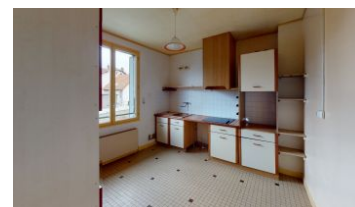

PAVILLON AVEC DEUX CHAMBRES ET TERRAIN

88 m² 6 pièces

Numéro mandat **G21**

108 000 € Honoraires inclus

100000 € Hors honoraires

Honoraires de 8,0% à la charge de l'acquéreur

Exclusivité

Description :

Pavillon avec deux chambres et terrain Exclusivité !!! Une visite virtuelle est disponible sur notre site immocentre France Sur la commune de GANNAT, pavillon sur sous-sol complet comprenant entrée, une chambre, garage avec bureau et accès extérieur. A l'étage salon-salle à manger, cuisine, une chambre, WC et une salle de bain. Terrain clos de 423 m². Chauffage gaz de ville, assainissement collectif. Honoraires charge acquéreur soit 8%. Prix hors honoraires 100000euros. 'Logement à consommation énergétique excessive: classe F'

Informations principales :

Numéro mandat : G21

Surface habitable : 88

Nombre de pièces : 6

Surface du terrain : 423

Année de construction :

Chambres : 2

Les diagnostics :

Diagnostic de Performance Énergétique (DPE)
DPE : 396 kWh/m²/an

Emission de Gaz à Effet de Serre (GES)
GES : 85 kgCO₂/m²/an

Informations complémentaires :

Référence : G21

Secteur : Gannat