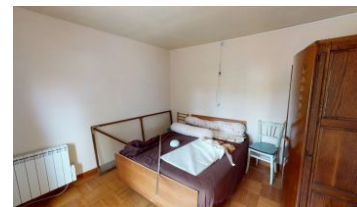

## Description :

Petite maison avec terrain et garage EXCLUSIVITE, Au calme, petite maison de 50m<sup>2</sup> habitable comprenant cuisine/séjour, deux chambres, salle d'eau/wc et véranda. Possibilité d'aménager les combles. Cave et garage Idéal premier achat, investissement, gîte... Terrain d'environ 720m<sup>2</sup>. Toiture à prévoir, simple vitrage, chauffage électrique et assainissement individuel. A VOIR RAPIDEMENT ! Honoraires charges acquéreur soit 10%. Prix hors honoraires 35000euros.